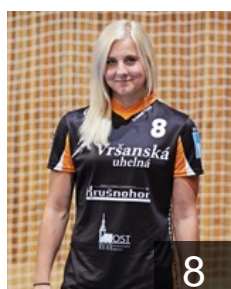

 CZE
Bezpalcova Eva
Position:
Place of birth: Ceské Budejovice
Date of birth: 29.04.1990
Height: 183 cm

 CZE
Borovska Michaela
Position: Left Back
Place of birth: Pisek
Date of birth: 04.02.1990
Height: 176 cm