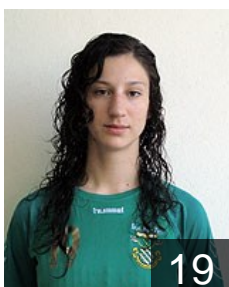

4

 POR

Ferreira Catarino Ines Filipa

Position: Right Wing
Place of birth: Leiria
Date of birth: 09.01.1988
Height: 171 cm

18

 POR

Costa Barata M.

Position: Left Wing
Place of birth: Leiria
Date of birth: 01.03.1988
Height: 160 cm

9

 POR

Ferreira Neves A.

Position: Left Wing
Place of birth: Coimbra
Date of birth: 10.10.1985
Height: 167 cm

14

 POR

Gomes Pinheiro E.

Position:
Place of birth: Coimbra
Date of birth: 10.06.1988
Height: 177 cm

19

 POR

Margarida Teixeira B.

Position:
Place of birth: Vila Franca de
Date of birth: 08.03.1978
Height: 170 cm

16

 POR

Mota Barbeiro S.

Position: Left Back
Place of birth: Coimbra
Date of birth: 17.08.1986
Height: 170 cm