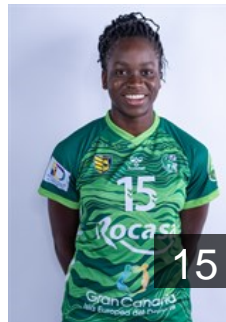

## **Falcón González Melania**

Position: Right Back  
Place of birth: Las Palmas  
Date of birth: 27.04.1992  
Height: 161 cm

 **ESP**

## **Gomes da Costa María**

Position: Left Back  
Place of birth: Almeria  
Date of birth: 13.04.1999  
Height: 177 cm

 **ESP**