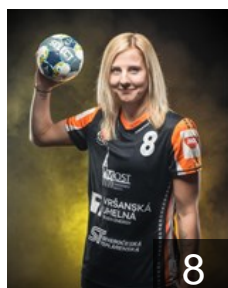

## Bezpalcová Eva

Position: Goalkeeper  
Place of birth: České Budejovice  
Date of birth: 29.04.1990  
Height: 187 cm

 CZE