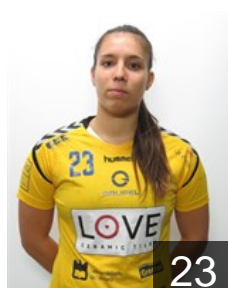

## Marques Beatriz

Position: Left Wing  
Place of birth: Estarreja  
Date of birth: 07.04.1999  
Height: 156 cm

 POR

## Mendes Daniela

Position: Centre Back  
Place of birth: Matosinhos  
Date of birth: 15.01.1995  
Height: 169 cm

 POR