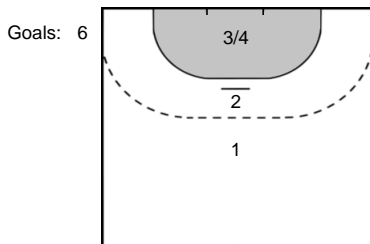

### Team Statistics Attack

**Storhamar Handball Elite (NOR)**

**Metraco Zagłębie Lubin (POL)**

**11 ENKERUD**  
Tonje

**17 GORNA**  
Adrianna

**33 NESTAKER**  
Guro

**88 PIELESZ**  
Klaudia

**20 SOLBERG SVELE**  
Mia