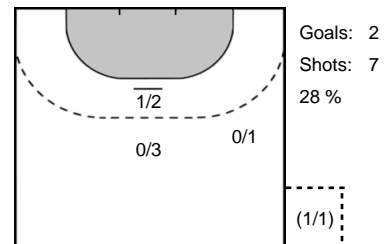

21 LINDBERG BLOHM
Kajsa