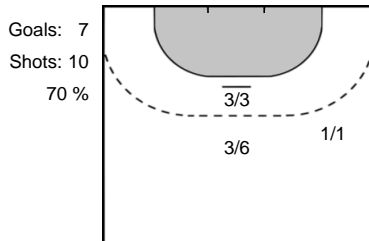

Team Statistics Attack

SCM Ramnicu Valcea (ROU)

IK Sävehof (SWE)

71 LISCEVIC
Kristina

27 LAGERBON
Ida Staxen

99 GONZALEZ ALVAREZ
Mireya

6 MORTENSEN
Trine Wacker

21 NORGAARD OSTERBALLE
Ann Grete