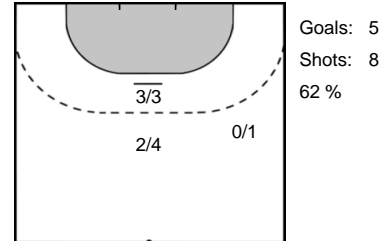

Team Statistics Attack

SCM Ramnicu Valcea (ROU)

IK Sävehof (SWE)

71 LISCEVIC
Kristina

27 LAGERBON
Ida Staxen

99 GONZALEZ ALVAREZ
Mireya

6 MORTENSEN
Trine Wacker

21 NORGAARD OSTERBALLE
Ann Grete