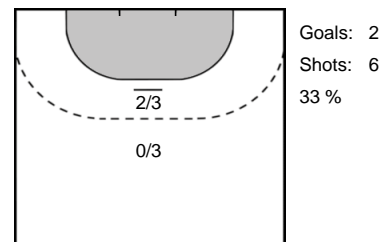

22 ÅSTRÖM NILSSON
Ellenor