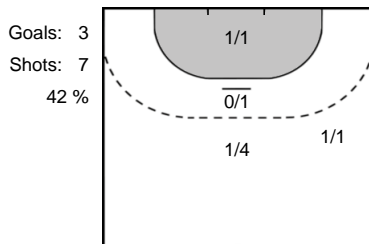

Team Statistics Attack

RK Krim Mercator (SLO)

SCM Ramnicu Valcea (ROU)

**11** VAN KREIJ  
Harma

**99** GONZALEZ ALVAREZ  
Mireya

**20** VARAGIC  
Alja

**6** ELGHAOUI  
Asma

**18** ZULIC  
Nina