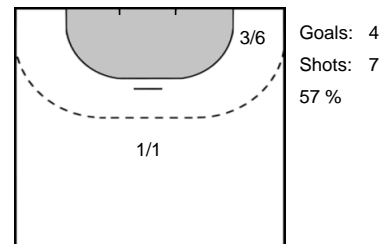

17 LOPEZ HERRERO
Marta