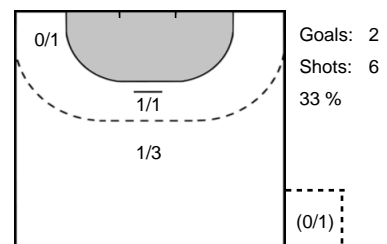

5 TRIFUNOVIC
Jelena