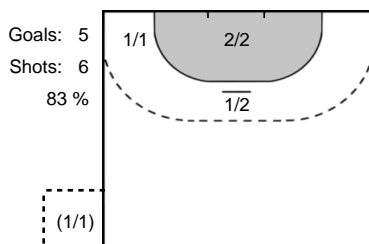

88 MAVSAR
Tamara