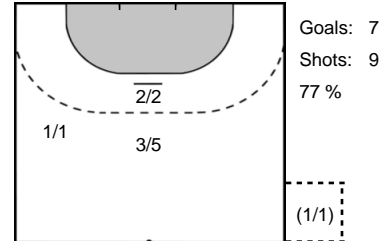

Team Statistics Attack

RK Krim Mercator (SLO)

SCM Ramnicu Valcea (ROU)

**11** VAN KREIJ  
Harma

**99** GONZALEZ ALVAREZ  
Mireya

**20** VARAGIC  
Alja

**6** ELGHAOUI  
Asma

**18** ZULIC  
Nina