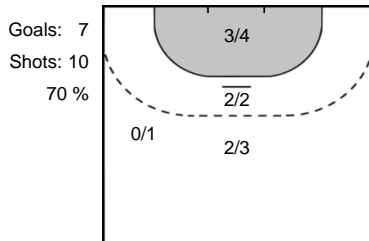

Team Statistics Attack

RK Krim Mercator (SLO)

SCM Ramnicu Valcea (ROU)

**11** VAN KREIJ  
Harma

**99** GONZALEZ ALVAREZ  
Mireya

**20** VARAGIC  
Alja

**6** ELGHAOUI  
Asma

**18** ZULIC  
Nina