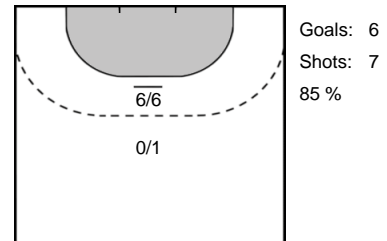

Team Statistics Attack

RK Krim Mercator (SLO)

SCM Ramnicu Valcea (ROU)

**11** VAN KREIJ  
Harma

**99** GONZALEZ ALVAREZ  
Mireya

**20** VARAGIC  
Alja

**6** ELGHAOUI  
Asma

**18** ZULIC  
Nina