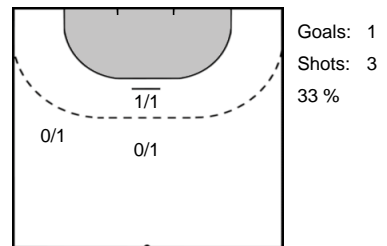

23 VUCKO
Hana