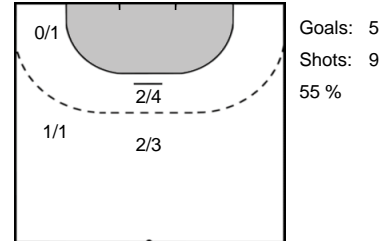

Team Statistics Attack

SCM Ramnicu Valcea (ROU)

RK Krim Mercator (SLO)

23 GLIBKO Iryna

11 VAN KREIJJ Harma

6 ELGHAOUI Asma

25 SNOPOVA Yuliia

17 LOPEZ HERRERO Marta