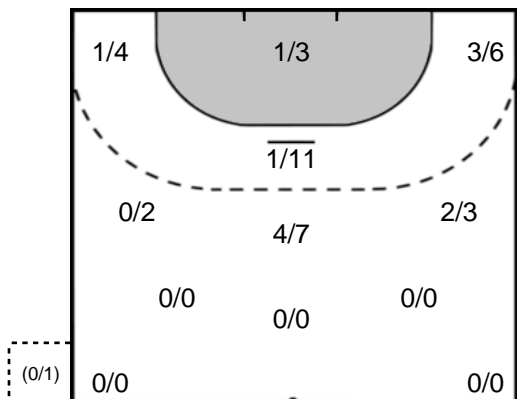

Goalkeeper Statistics

Buducnost (MNE)

IK Sävehof (SWE)