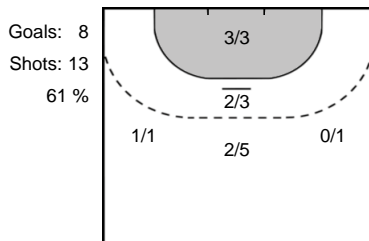

90 RAICEVIC Milena