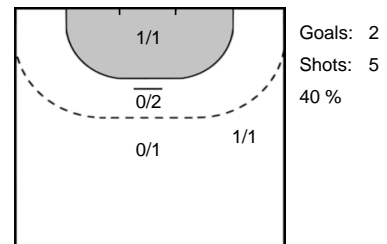

#### Metz Handball (FRA)

**8** NEAGU  
Cristina Georgiana

SAJKA  
Marie H el ene **25**

**7** LEKIC  
Andrea

LUCIANO  
Jurswailly **30**

**77** PINTEA  
Crina Elena

ZAADI DEUNA  
Grace **7**

**17** OMOREGIE  
Elizabeth