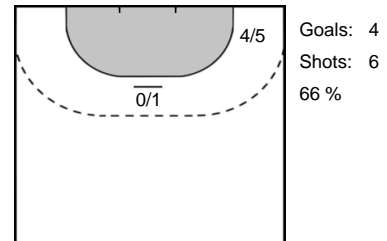

#### Metz Handball (FRA)

**8** NEAGU  
Cristina Georgiana

SAJKA  
Marie H el ene **25**

**7** LEKIC  
Andrea

LUCIANO  
Jurswailly **30**

**77** PINTEA  
Crina Elena

ZAADI DEUNA  
Grace **7**

**17** OMOREGIE  
Elizabeth