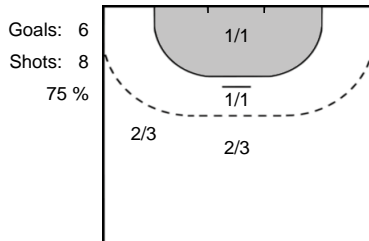

#### Metz Handball (FRA)

**8** NEAGU  
Cristina Georgiana

SAJKA  
Marie H el ene **25**

**7** LEKIC  
Andrea

LUCIANO  
Jurswailly **30**

**77** PINTEA  
Crina Elena

ZAADI DEUNA  
Grace **7**

**17** OMOREGIE  
Elizabeth