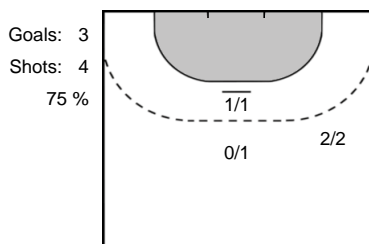

#### Metz Handball (FRA)

**8** NEAGU  
Cristina Georgiana

SAJKA  
Marie H el ene **25**

**7** LEKIC  
Andrea

LUCIANO  
Jurswailly **30**

**77** PINTEA  
Crina Elena

ZAADI DEUNA  
Grace **7**

**17** OMOREGIE  
Elizabeth