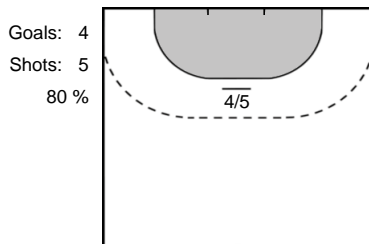

#### Metz Handball (FRA)

**8** NEAGU  
Cristina Georgiana

SAJKA  
Marie H el ene **25**

**7** LEKIC  
Andrea

LUCIANO  
Jurswailly **30**

**77** PINTEA  
Crina Elena

ZAADI DEUNA  
Grace **7**

**17** OMOREGIE  
Elizabeth