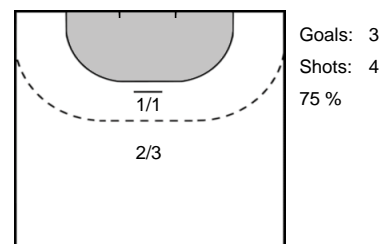

KANOR
Orlane **17**