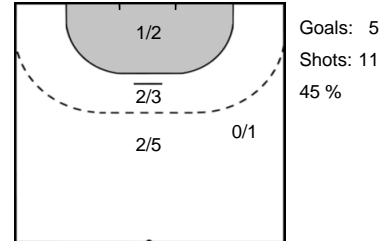

Team Statistics Attack

RK Krim Mercator (SLO)

IK Sävehof (SWE)

13 BARIC Polona

11 LUNDBÄCK Amelia

18 ZULIC Nina

17 DANO Nina

10 REBICOVA Marianna