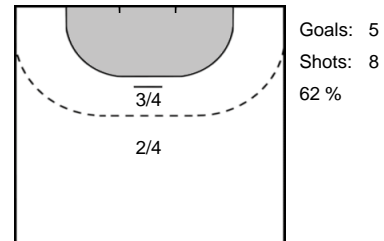

Team Statistics Attack

RK Krim Mercator (SLO)

IK Sävehof (SWE)

13 BARIC Polona

11 LUNDBÄCK Amelia

18 ZULIC Nina

17 DANO Nina

10 REBICOVA Marianna