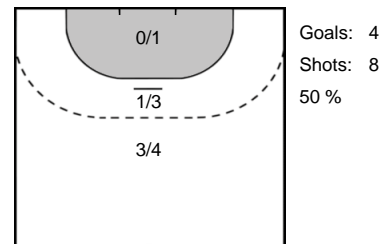

27 LAGERBON Ida Staxen