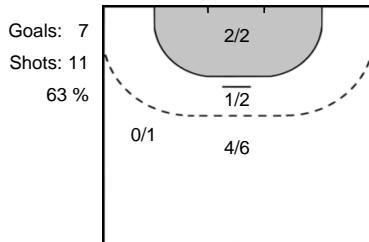

### Team Statistics Attack

IK Sävehof (SWE)

Györi Audi ETO KC (HUN)

**11** LUNDBÄCK  
Amelia

**15** OFTEDAL  
Stine Bredal

**17** DANO  
Nina

**27** NZE MINKO  
Estelle

**27** LAGERBON  
Ida Staxen