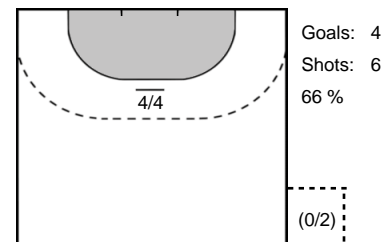

7 BRATTSET
Kari Skaar