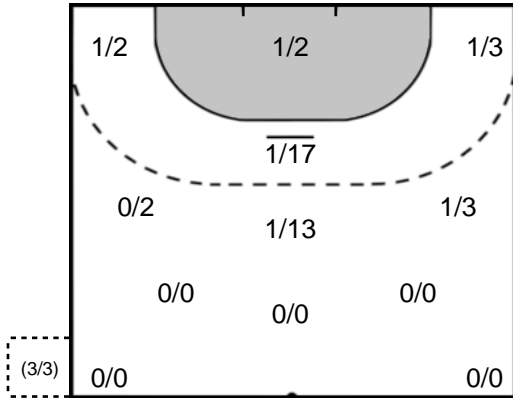

Goalkeeper Statistics

IK Sävehof (SWE)

Györi Audi ETO KC (HUN)