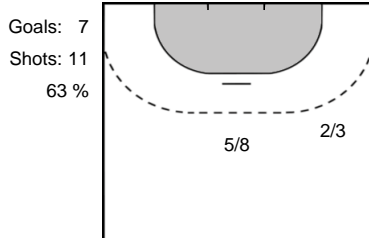

### Team Statistics Attack

IK Sävehof (SWE)

Györi Audi ETO KC (HUN)

**11** LUNDBÄCK  
Amelia

**15** OFTEDAL  
Stine Bredal

**17** DANO  
Nina

**27** NZE MINKO  
Estelle

**27** LAGERBON  
Ida Staxen