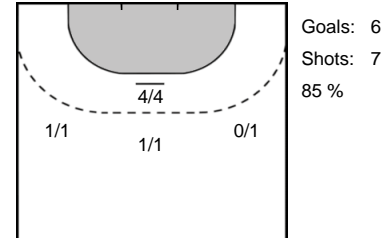

### Team Statistics Attack

IK Sävehof (SWE)

Györi Audi ETO KC (HUN)

**11** LUNDBÄCK  
Amelia

**15** OFTEDAL  
Stine Bredal

**17** DANO  
Nina

**27** NZE MINKO  
Estelle

**27** LAGERBON  
Ida Staxen