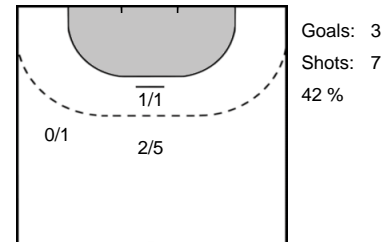

18 AMORIM TALESKA
Eduarda Idalina