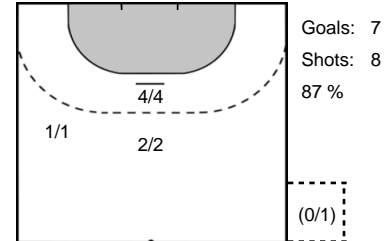

### Team Statistics Attack

IK Sävehof (SWE)

Györi Audi ETO KC (HUN)

**11** LUNDBÄCK  
Amelia

**15** OFTEDAL  
Stine Bredal

**17** DANO  
Nina

**27** NZE MINKO  
Estelle

**27** LAGERBON  
Ida Staxen