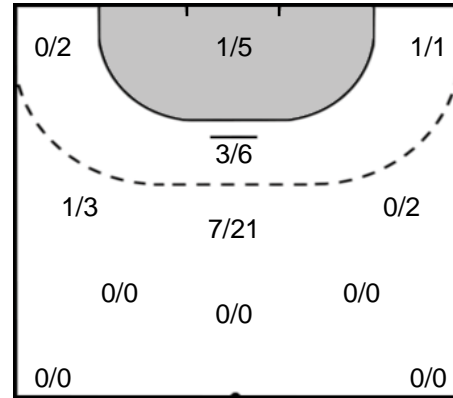

Goalkeeper Statistics

IK Sävehof (SWE)

Györi Audi ETO KC (HUN)