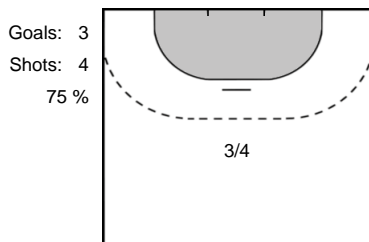

22 NILSSON ASTRÖM
Ellinor