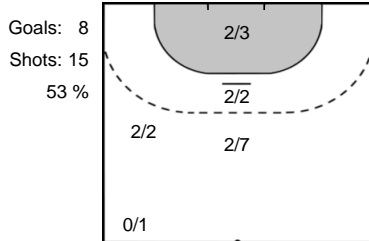

### Team Statistics Attack

IK Sävehof (SWE)

Györi Audi ETO KC (HUN)

**11** LUNDBÄCK  
Amelia

**15** OFTEDAL  
Stine Bredal

**17** DANO  
Nina

**27** NZE MINKO  
Estelle

**27** LAGERBON  
Ida Staxen