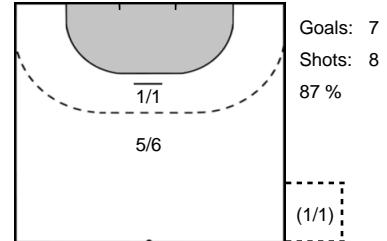

Team Statistics Attack

RK Krim Mercator (SLO)

Györi Audi ETO KC (HUN)

**20** VARAGIC Alja

**18** AMORIM TALESKA Eduarda Idalina

**18** ZULIC Nina

**8** HANSEN Anne Mette

**13** BARIC Polona