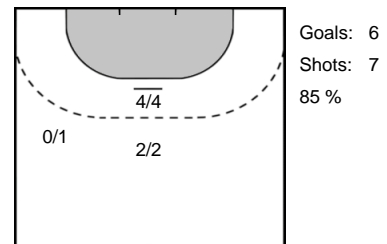

27 NZE MINKO Estelle