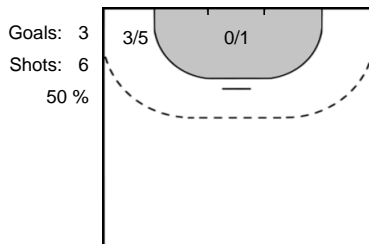

Team Statistics Attack

RK Krim Mercator (SLO)

Györi Audi ETO KC (HUN)

**20** VARAGIC Alja

**18** AMORIM TALESKA Eduarda Idalina

**18** ZULIC Nina

**8** HANSEN Anne Mette

**13** BARIC Polona