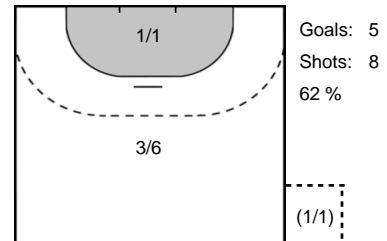

Team Statistics Attack

RK Krim Mercator (SLO)

Györi Audi ETO KC (HUN)

**20** VARAGIC Alja

**18** AMORIM TALESKA Eduarda Idalina

**18** ZULIC Nina

**8** HANSEN Anne Mette

**13** BARIC Polona