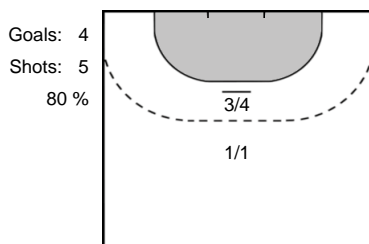

15 KLEMENCIC Valentina