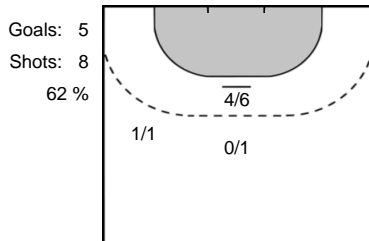

Team Statistics Attack

RK Krim Mercator (SLO)

Györi Audi ETO KC (HUN)

**20** VARAGIC Alja

**18** AMORIM TALESKA Eduarda Idalina

**18** ZULIC Nina

**8** HANSEN Anne Mette

**13** BARIC Polona