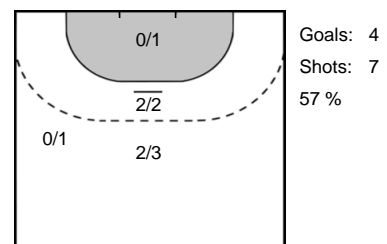

15 OFTEDAL Stine Bredal