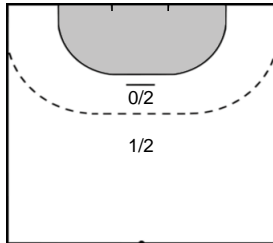

**27** NZE MINKO Estelle

**15** KLEMENCIC Valentina

**15** OFTEDAL Stine Bredal

Team Statistics Attack

RK Krim Mercator (SLO)

Györi Audi ETO KC (HUN)

**11** VAN KREIJ  
Harma

Goals: 1  
Shots: 4  
25 %