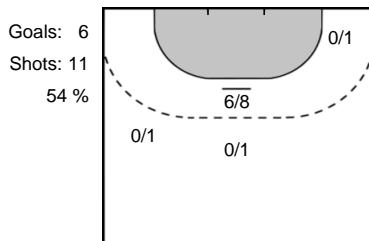

Team Statistics Attack

SG BBM Bietigheim (GER)

Brest Bretagne Handball (FRA)

15 NAIDZINAVICIUS Kim

GROS Ana 6

11 VAN DER HEIJDEN Laura

POP-LAZIC Sladana 20

6 AARDAHL Maren