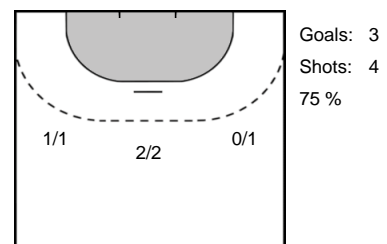

MASLOVA
Valeriia **18**