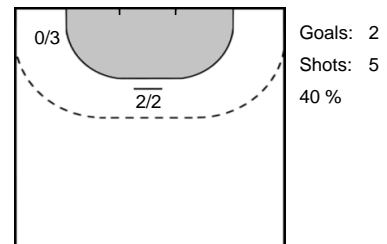

KOZHOKAR
Kristina **63**