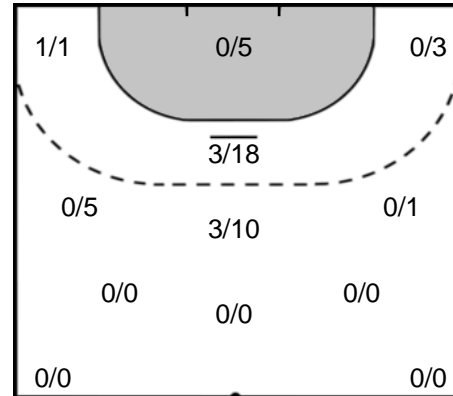

MKS Perla Lublin (POL)