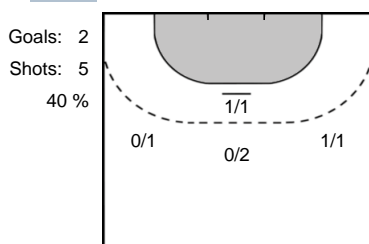

INGSTAD Vilde Mortensen 51

77 BLAZEVIC Valentina

JØRGENSEN Line Anna Ryborg 19

Team Statistics Attack

MKS Perla Lublin (POL)

Team Esbjerg (DEN)

13 MATUSZCZYK
Sylwia

Goals: 3
Shots: 4
75 %