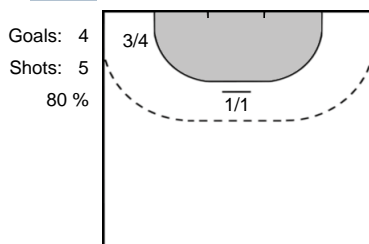

INGSTAD Vilde Mortensen 51

77 BLAZEVIC Valentina

JØRGENSEN Line Anna Ryborg 19

Team Statistics Attack

MKS Perla Lublin (POL)

Team Esbjerg (DEN)

13 MATUSZCZYK
Sylwia

Goals: 3
Shots: 4
75 %