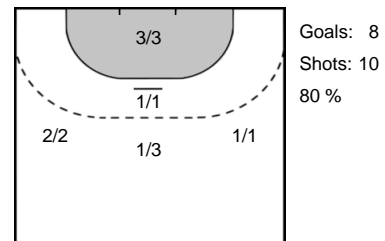

FREY Sonja 48