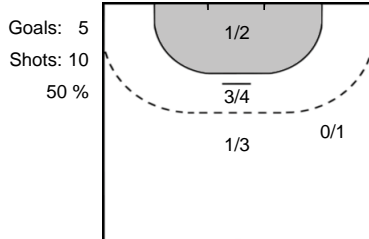

89 ACHRUK Kinga