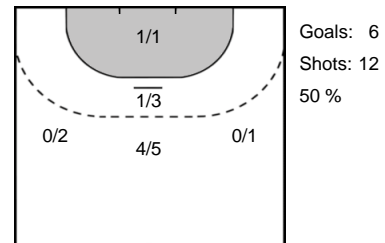

POLMAN Estavana 79