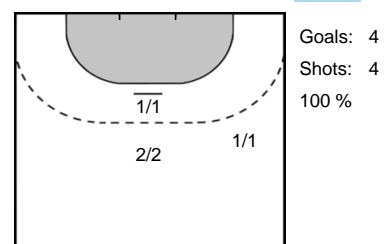

INGSTAD Vilde Mortensen 51

77 BLAZEVIC Valentina

JØRGENSEN Line Anna Ryborg 19

Team Statistics Attack

MKS Perla Lublin (POL)

Team Esbjerg (DEN)

13 MATUSZCZYK
Sylwia

Goals: 3
Shots: 4
75 %