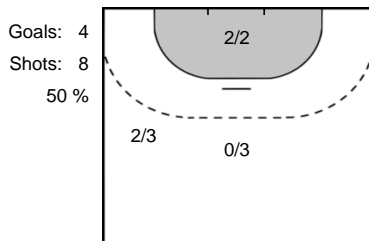

10 GEGA Marta