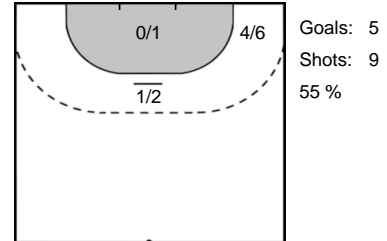

Team Statistics Attack

HC Podravka Vegeta (CRO)

FTC-Rail Cargo Hungaria (HUN)

10 MILOSAVLJEVIC Dejana

LUKACS Viktoria 22

18 GJORGJJEVSKA Elena

KOVACSICS Aniko 91

15 STANKO Tjasa