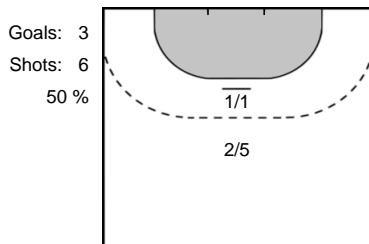

Team Statistics Attack

HC Podravka Vegeta (CRO)

FTC-Rail Cargo Hungaria (HUN)

10 MILOSAVLJEVIC Dejana

LUKACS Viktoria 22

18 GJORGJJEVSKA Elena

KOVACSICS Aniko 91

15 STANKO Tjasa