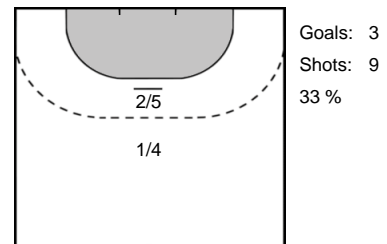

HAFRA Noemi 45