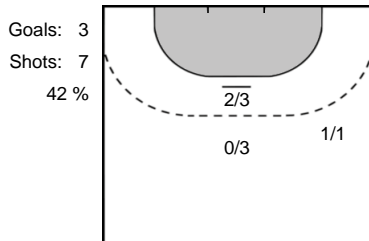

Team Statistics Attack

HC Podravka Vegeta (CRO)

FTC-Rail Cargo Hungaria (HUN)

10 MILOSAVLJEVIC Dejana

LUKACS Viktoria 22

18 GJORGJJEVSKA Elena

KOVACSICS Aniko 91

15 STANKO Tjasa