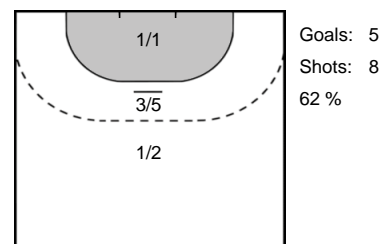

KLUJBER Katrin Gitta 42