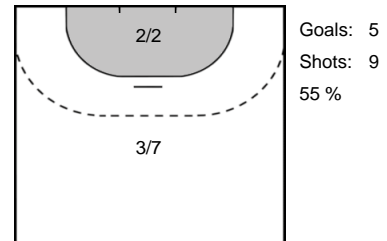

Team Statistics Attack

HC Podravka Vegeta (CRO)

FTC-Rail Cargo Hungaria (HUN)

10 MILOSAVLJEVIC Dejana

LUKACS Viktoria 22

18 GJORGJJEVSKA Elena

KOVACSICS Aniko 91

15 STANKO Tjasa