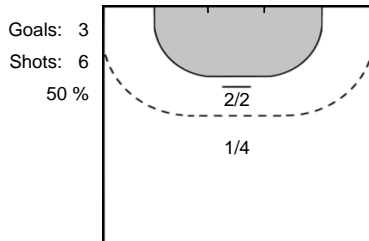

Team Statistics Attack

FTC-Rail Cargo Hungaria (HUN)

Metz Handball (FRA)

42 KLUJBER
Katrin Gitta

ZAADI DEUNA
Grace **7**

45 HAFRA
Noemi

PEREDERIY
Olga **77**

22 LUKACS
Viktoria