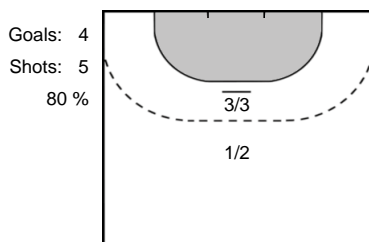

91 KOVACSICS
Aniko