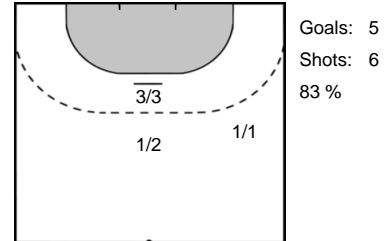

Team Statistics Attack

FTC-Rail Cargo Hungaria (HUN)

Metz Handball (FRA)

42 KLUJBER
Katrin Gitta

ZAADI DEUNA
Grace **7**

45 HAFRA
Noemi

PEREDERIY
Olga **77**

22 LUKACS
Viktoria