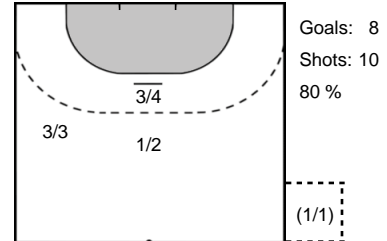

Team Statistics Attack

IK Sävehof (SWE)

HC Eurofarm Rabotnik (MKD)

**25** SUNAJKO Stefan

**18** JOTIC Lovro

**15** BOGOJEVIC William

**66** DJUKIC Milan

**34** KARLSSON Sebastian