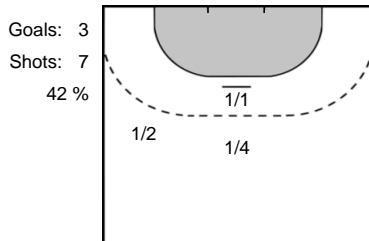

Team Statistics Attack

IK Sävehof (SWE)

HC Eurofarm Rabotnik (MKD)

**25** SUNAJKO Stefan

**18** JOTIC Lovro

**15** BOGOJEVIC William

**66** DJUKIC Milan

**34** KARLSSON Sebastian