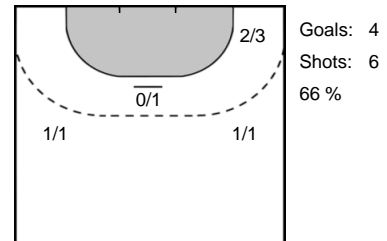

Team Statistics Attack

IK Sävehof (SWE)

HC Eurofarm Rabotnik (MKD)

**25** SUNAJKO Stefan

**18** JOTIC Lovro

**15** BOGOJEVIC William

**66** DJUKIC Milan

**34** KARLSSON Sebastian