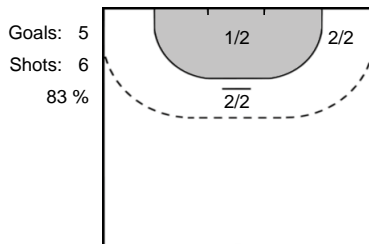

Team Statistics Attack

IK Sävehof (SWE)

HC Eurofarm Rabotnik (MKD)

**25** SUNAJKO Stefan

**18** JOTIC Lovro

**15** BOGOJEVIC William

**66** DJUKIC Milan

**34** KARLSSON Sebastian