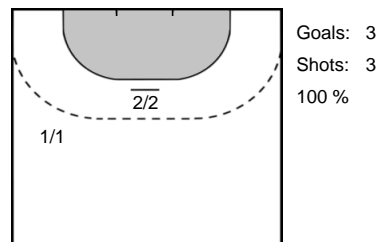

15 STANKO
Tjasa