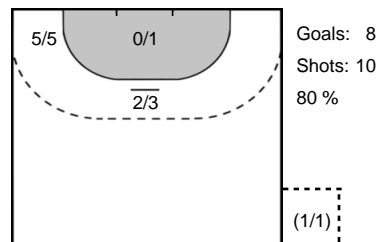

Team Statistics Attack

FTC-Rail Cargo Hungaria (HUN)

RK Krim Mercator (SLO)

**42** KLUJBER  
Katrin Gitta

**8** MAVSAR  
Tamara

**45** HAFRA  
Noemi

**13** BARIC  
Polona

**21** MARTON  
Greta