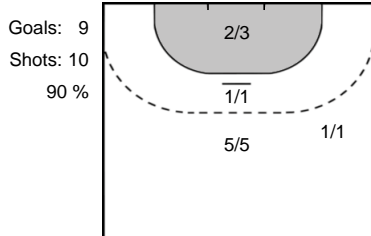

Team Statistics Attack

FTC-Rail Cargo Hungaria (HUN)

RK Krim Mercator (SLO)

**42** KLUJBER  
Katrin Gitta

**8** MAVSAR  
Tamara

**45** HAFRA  
Noemi

**13** BARIC  
Polona

**21** MARTON  
Greta