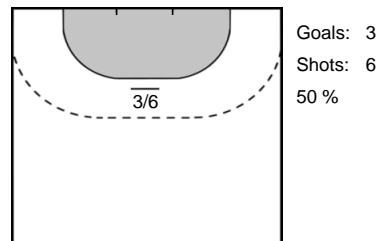

77 PEREDERIY
Olga