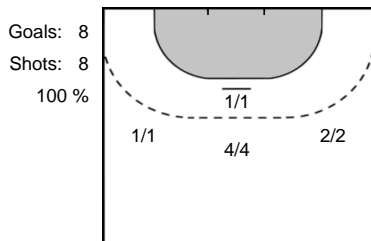

Team Statistics Attack

FTC-Rail Cargo Hungaria (HUN)

RK Krim Mercator (SLO)

**42** KLUJBER  
Katrin Gitta

**8** MAVSAR  
Tamara

**45** HAFRA  
Noemi

**13** BARIC  
Polona

**21** MARTON  
Greta