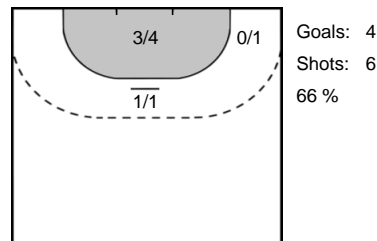

Team Statistics Attack

FTC-Rail Cargo Hungaria (HUN)

RK Krim Mercator (SLO)

**42** KLUJBER  
Katrin Gitta

**8** MAVSAR  
Tamara

**45** HAFRA  
Noemi

**13** BARIC  
Polona

**21** MARTON  
Greta