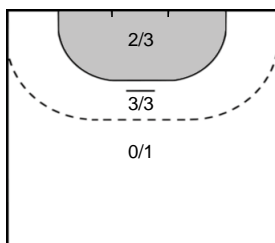

27 GROOT Cornelia Nycke

Goals: 5
Shots: 7
71 %