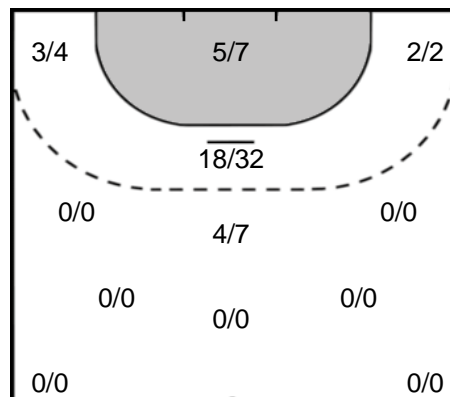

Team Statistics Attack

Györi Audi ETO KC (HUN)

FTC-Rail Cargo Hungaria (HUN)

57 PUHALAK Szidonia

Goals: 4
Shots: 9
44 %

PENA ABAURREA Nerea 25

Goals: 12
Shots: 16
75 %

27 GROOT Cornelia Nycke