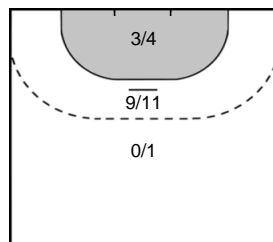

Team Statistics Attack

Györi Audi ETO KC (HUN)

FTC-Rail Cargo Hungaria (HUN)

57 PUHALAK Szidonia

Goals: 4
Shots: 9
44 %

PENA ABAURREA Nerea 25

Goals: 12
Shots: 16
75 %

27 GROOT Cornelia Nycke