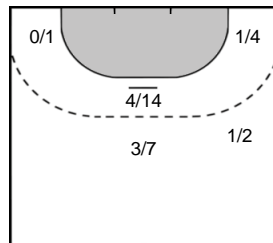

12 LEYNAUD Amandine Suzanne Monique

Saves: 9
Shots: 28
32 %