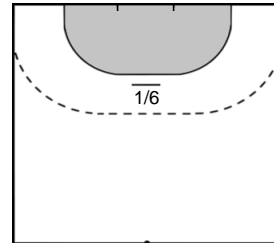

7 BRATTSET
Kari Skaar

Goals: 1
Shots: 6
16 %