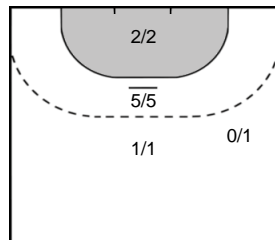

GROOT Cornelia Nycké 27

Goals: 8
Shots: 9
88 %