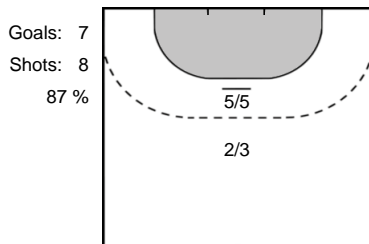

Team Statistics Attack

Thüringer HC (GER)

FTC-Rail Cargo Hungaria (HUN)

20 BÖLK Emily

PENA ABAURREA Nerea 25

57 HUBER Josefine

KLUJBER Katrin Gitta 42

13 SCHMELZER Meike