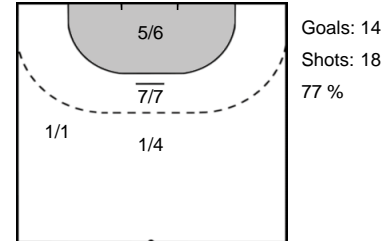

Team Statistics Attack

Thüringer HC (GER)

FTC-Rail Cargo Hungaria (HUN)

20 BÖLK Emily

PENA ABAURREA Nerea 25

57 HUBER Josefine

KLUJBER Katrin Gitta 42

13 SCHMELZER Meike