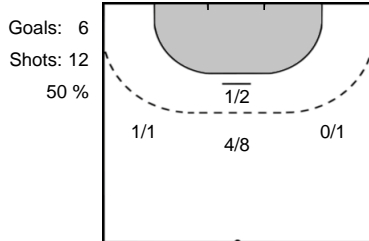

Team Statistics Attack

Thüringer HC (GER)

FTC-Rail Cargo Hungaria (HUN)

20 BÖLK Emily

PENA ABAURREA Nerea 25

57 HUBER Josefine

KLUJBER Katrin Gitta 42

13 SCHMELZER Meike