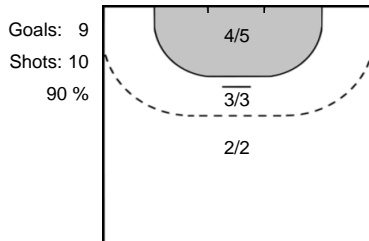

Team Statistics Attack

Thüringer HC (GER)

FTC-Rail Cargo Hungaria (HUN)

20 BÖLK Emily

PENA ABAURREA Nerea 25

57 HUBER Josefine

KLUJBER Katrin Gitta 42

13 SCHMELZER Meike