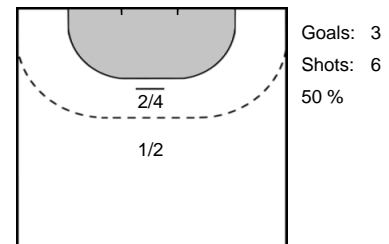

KOVACSICS Aniko 91