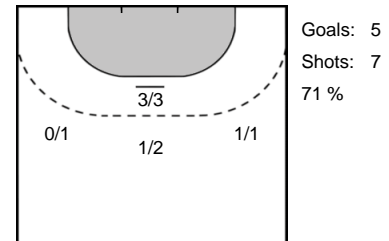

Team Statistics Attack

Thüringer HC (GER)

FTC-Rail Cargo Hungaria (HUN)

20 BÖLK Emily

PENA ABAURREA Nerea 25

57 HUBER Josefine

KLUJBER Katrin Gitta 42

13 SCHMELZER Meike