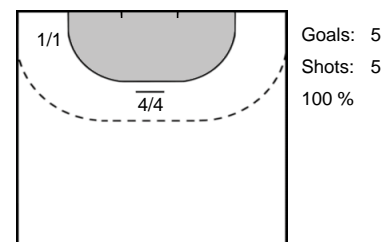

MARTON Greta 21