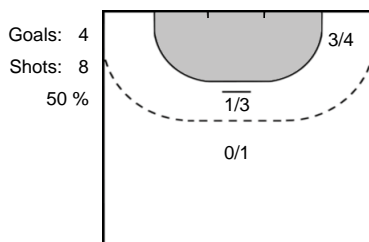

28 JAKUBISOVA Lydia