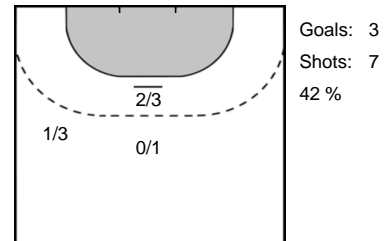

#### Rostov-Don (RUS)

**14** **TRANBORG**  
Mette

**SEN**  
Anna **8**

**27** **OFFENDAL**  
Nadia

**ABBINGH**  
Lois **10**

**10** **DA SILVA QUINTINO**  
Jessica

**TAZHENOVA**  
Milana **51**

**36** **HEINDAHL**  
Kathrine Brothmann