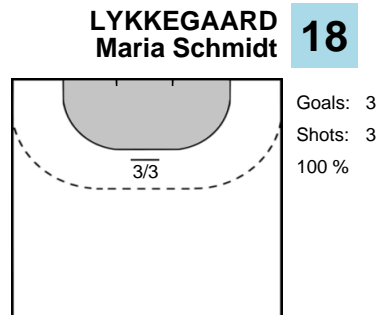

#### FONS Louise 3

#### 3 EKENMAN-FERNIS Emma

#### DORNONVILLE DE LA COUR Anne Cecilie 20

Team Statistics Attack

IK Sävehof (SWE)

Kobenhavn Handball (DEN)

Team Statistics Attack

IK Sävehof (SWE)

Kobenhavn Handball (DEN)

**17** DANO  
Nina

Goals: 0  
Shots: 2  
0 %

**6** MEYER  
Annika

Goals: 1  
Shots: 1  
100 %

**19** MELLEGÅRD  
Olivia

Goals: 0  
Shots: 2  
0 %

**34** HANSEN  
Andrea Ulrikka Aagot

Goals: 0  
Shots: 1  
0 %

**10** ÖRTORP  
Hanna