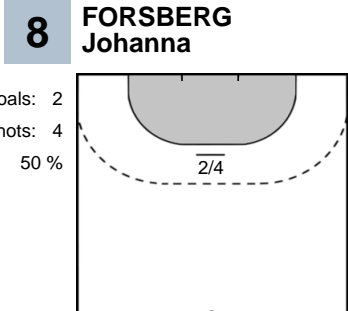

#### FONS Louise 3

#### 3 EKENMAN-FERNIS Emma

#### DORNONVILLE DE LA COUR Anne Cecilie 20

Team Statistics Attack

IK Sävehof (SWE)

Kobenhavn Handball (DEN)

Team Statistics Attack

IK Sävehof (SWE)

Kobenhavn Handball (DEN)

**17** DANO  
Nina

Goals: 0  
Shots: 2  
0 %

**6** MEYER  
Annika

Goals: 1  
Shots: 1  
100 %

**19** MELLEGÅRD  
Olivia

Goals: 0  
Shots: 2  
0 %

**34** HANSEN  
Andrea Ulrikka Aagot

Goals: 0  
Shots: 1  
0 %

**10** ÖRTORP  
Hanna