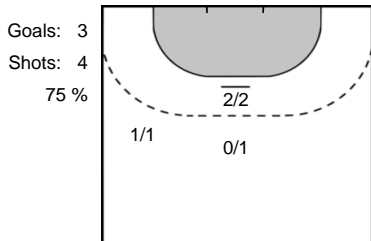

#### LAURETTI MATOS Cyrielle 24

Team Statistics Attack

Super Amara Bera Bera (ESP)

Jomi Salerno (ITA)

**22** **BERASATEGUI EIZAGUIRE**  
Estitxu

**18** **NAPOLETANO**  
Giuseppa

**7** **EZKURDIA ÁLVAREZ**  
Uxue