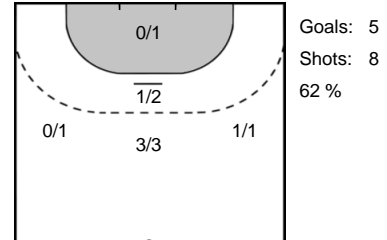

Team Statistics Attack

Dinamo Bucuresti (ROU)

Sporting CP (POR)

9 BANNOUR Amine

CAROL MARZO Frankis **13**

34 KOMOGOROV Vitaly

RUESGA PASARIN Carlos **11**

29 GAVRILOAIA Razvan