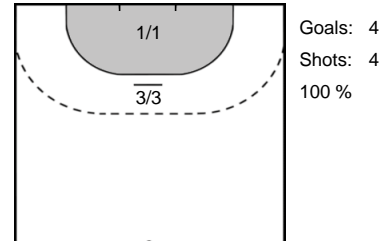

ROCHA Tiago **17**