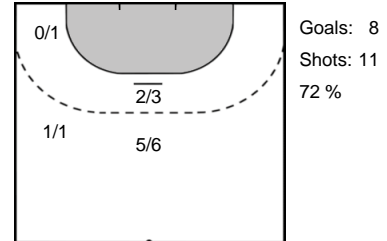

Team Statistics Attack

Dinamo Bucuresti (ROU)

Sporting CP (POR)

9 BANNOUR Amine

CAROL MARZO Frankis **13**

34 KOMOGOROV Vitaly

RUESGA PASARIN Carlos **11**

29 GAVRILOAIA Razvan