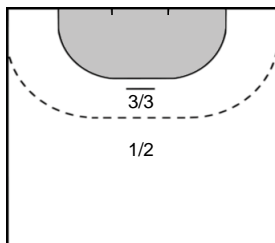

VEITIA VALDEZ Pedro **2**

20 SZASZ Andras

ROCHA Tiago **17**

Team Statistics Attack

Dinamo Bucuresti (ROU)

Sporting CP (POR)

10 ALOUINI
Kamel

Goals: 4
Shots: 5
80 %