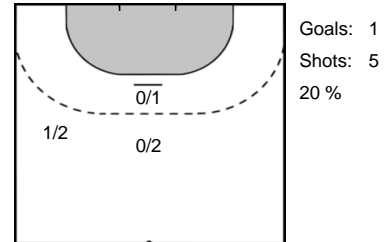

VEITIA VALDEZ Pedro **2**