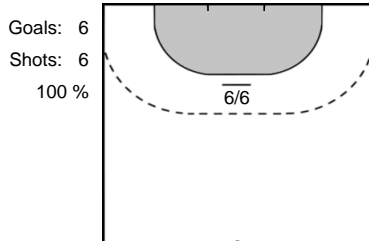

20 SZASZ Andras