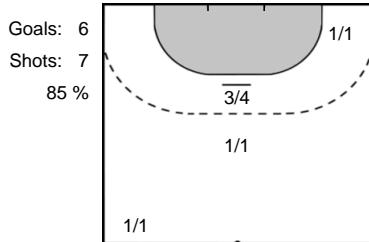

Team Statistics Attack

Dinamo Bucuresti (ROU)

Sporting CP (POR)

9 BANNOUR Amine

CAROL MARZO Frankis **13**

34 KOMOGOROV Vitaly

RUESGA PASARIN Carlos **11**

29 GAVRILOAIA Razvan