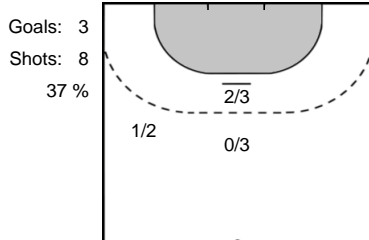

Team Statistics Attack

Dinamo Bucuresti (ROU)

Sporting CP (POR)

9 BANNOUR Amine

CAROL MARZO Frankis **13**

34 KOMOGOROV Vitaly

RUESGA PASARIN Carlos **11**

29 GAVRILOAIA Razvan