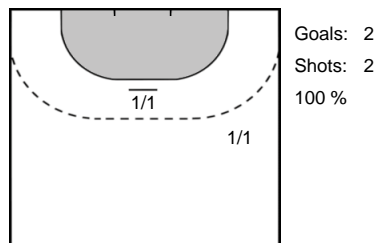

**17** FERNANDEZ FERNANDEZ  
Jaime

**26** ELVERHOY  
Jonas Myreng

**10** PEREZ ARCE  
Rodrigo

**19** EKREN  
Hakon Bratvold

**20** MOSIC  
Ivan

**20** LANGAAS  
Endre

**25** PESIC  
Zivan

Team Statistics Attack