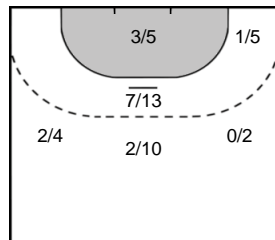

NERGAARD Morten 87

Saves: 15
Shots: 39
38 %