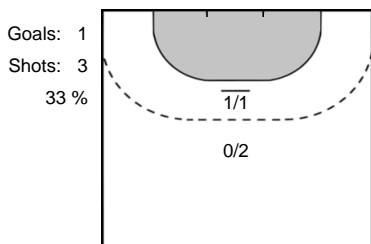

**17** FERNANDEZ FERNANDEZ  
Jaime

**26** ELVERHOY  
Jonas Myreng

**10** PEREZ ARCE  
Rodrigo

**19** EKREN  
Hakon Bratvold

**20** MOSIC  
Ivan

**20** LANGAAS  
Endre

**25** PESIC  
Zivan

Team Statistics Attack