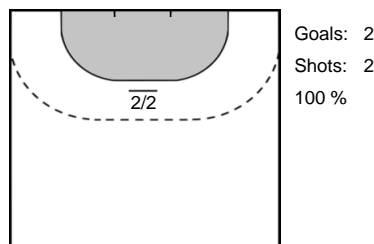

**17** FERNANDEZ FERNANDEZ  
Jaime

**26** ELVERHOY  
Jonas Myreng

**10** PEREZ ARCE  
Rodrigo

**19** EKREN  
Hakon Bratvold

**20** MOSIC  
Ivan

**20** LANGAAS  
Endre

**25** PESIC  
Zivan

Team Statistics Attack