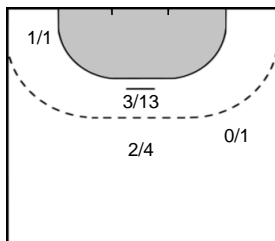

1 BIOSCA GARCIA Ignacio

Saves: 6
Shots: 19
31 %