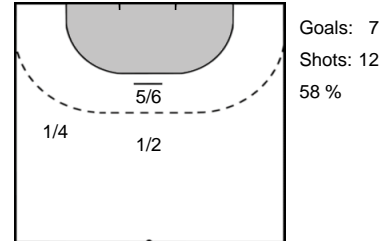

Team Statistics Attack

Rostov-Don (RUS)

HC Vardar (MKD)

**33** ILINA Ekaterina

**23** PENEZIC Andrea

**13** VYAKHIREVA Anna

**77** LEKIC Andrea

**28** DEMBELE Siraba