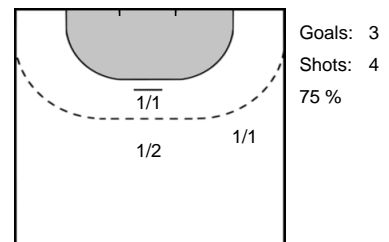

15 LAZOVIC Barbara