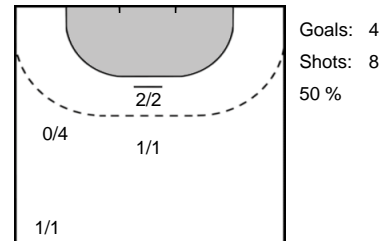

Team Statistics Attack

CSM Bucuresti (ROU)

Györi Audi ETO KC (HUN)

**8** NEAGU  
Cristina Georgiana

**27** GROOT  
Cornelia Nycké

**24** KURTOVIC  
Amanda

**18** AMORIM TALESKA  
Eduarda Idalina

**22** MANEA  
Oana Andreea