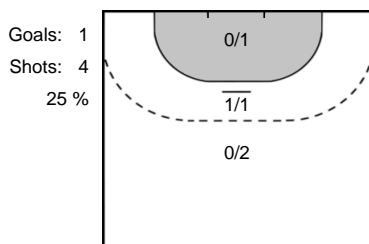

4 GULLDÉN
Isabelle