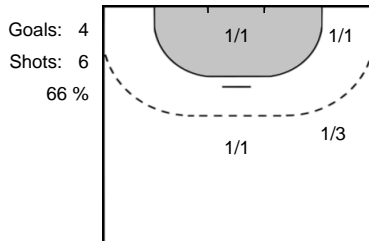

Team Statistics Attack

CSM Bucuresti (ROU)

Györi Audi ETO KC (HUN)

**8** NEAGU  
Cristina Georgiana

**27** GROOT  
Cornelia Nycké

**24** KURTOVIC  
Amanda

**18** AMORIM TALESKA  
Eduarda Idalina

**22** MANEA  
Oana Andreea