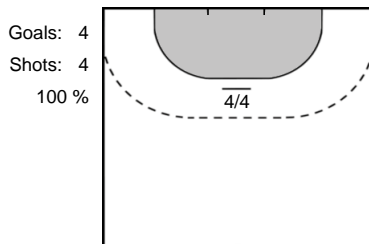

Team Statistics Attack

CSM Bucuresti (ROU)

Györi Audi ETO KC (HUN)

**8** NEAGU  
Cristina Georgiana

**27** GROOT  
Cornelia Nycké

**24** KURTOVIC  
Amanda

**18** AMORIM TALESKA  
Eduarda Idalina

**22** MANEA  
Oana Andreea