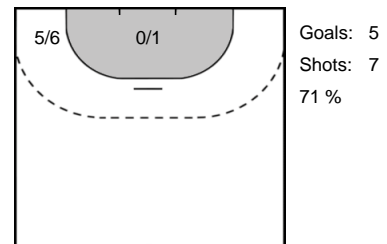

13 GÖRBICZ
Anita