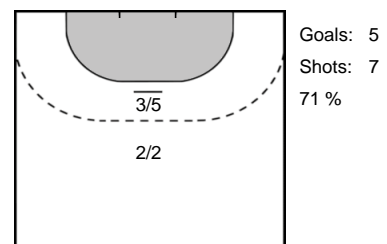

15 OFTEDAL
Stine Bredal