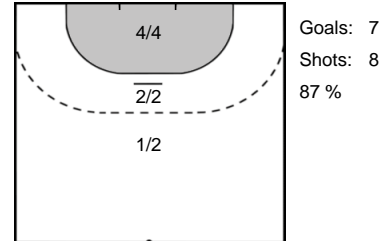

Team Statistics Attack

CSM Bucuresti (ROU)

Györi Audi ETO KC (HUN)

**8** NEAGU  
Cristina Georgiana

**27** GROOT  
Cornelia Nycké

**24** KURTOVIC  
Amanda

**18** AMORIM TALESKA  
Eduarda Idalina

**22** MANEA  
Oana Andreea