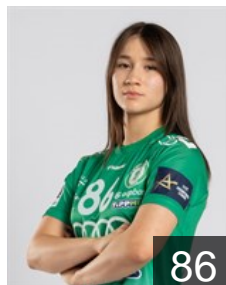

HUN

Zákányi Janka

Position: Left Wing
Place of birth: Ózd
Date of birth: 06.05.2009
Height: 170 cm