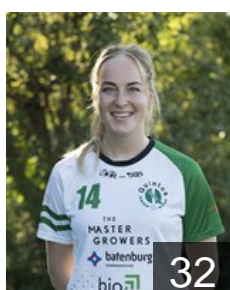

## Van der Helm Judith

Position: Left Back  
Place of birth: Delft  
Date of birth: 13.01.2005  
Height: 182 cm

 NED

## Van der Knaap Tess

Position: Right Back  
Place of birth: Naaldwijk  
Date of birth: 03.02.2001  
Height: 169 cm

 NED

## Van der Zeijden Jill

Position: Right Wing  
Place of birth: Den Haag  
Date of birth: 01.12.2000  
Height: 178 cm

 NED