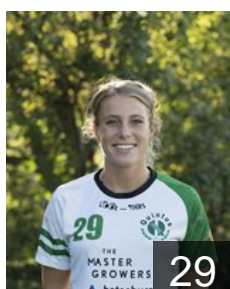

NED

Van der Knaap Tess

Position: Right Back
Place of birth: Naaldwijk
Date of birth: 03.02.2001
Height: 169 cm